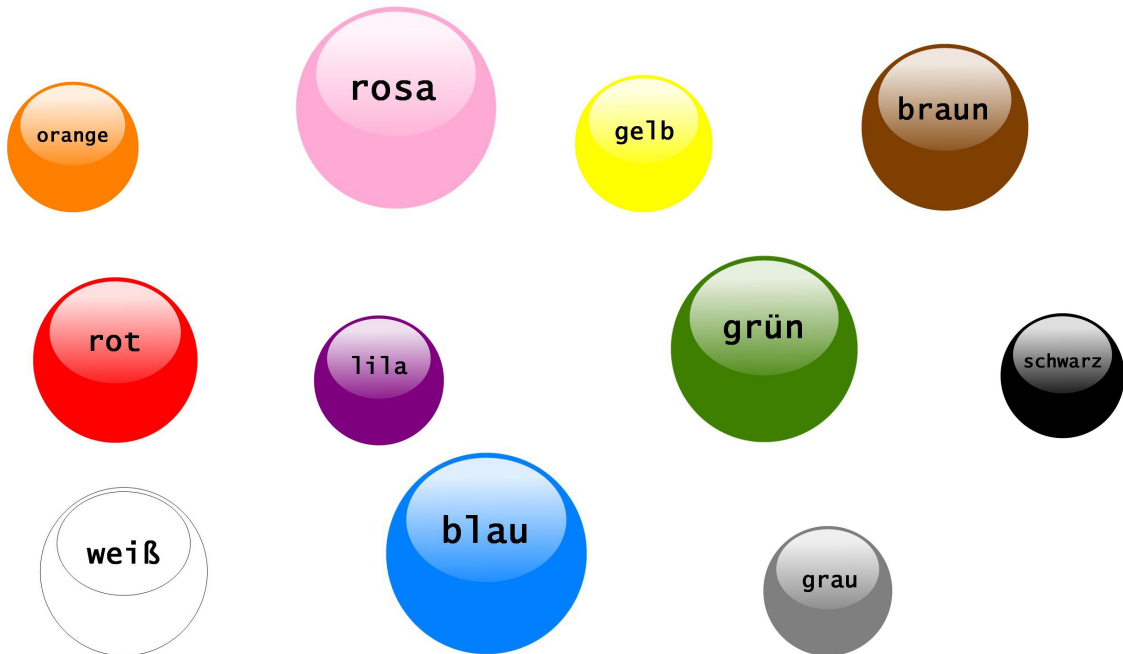

Die Farben

Welche Farbe magst du lieber?

Orange wie die Orange,
rosa wie die Rose,
gelb wie die Banane,
oder
braun wie Schokolade?
Rot wie eine Kirsche,
lila - Aubergine,
grün wie das Blatt,
oder
schwarz wie die Nacht?
Weiß wie der Schnee,
blau wie der Himmel,
oder
grau wie die Maus?
Bitte sag's mir genau!

Meine Lieblingsfarbe ist

..... ☺

Und nun du!

1. Bitte ordne zu!

die Aubergine, -n

die Maus, Mäuse

die Rose, -n

die Banane, -n

die Kirsche, -n

der Himmel

die Schokolade

die Nacht, Nächte

das Blatt, Blätter

der Schnee

die Orange, -n

2. Bitte fülle aus!